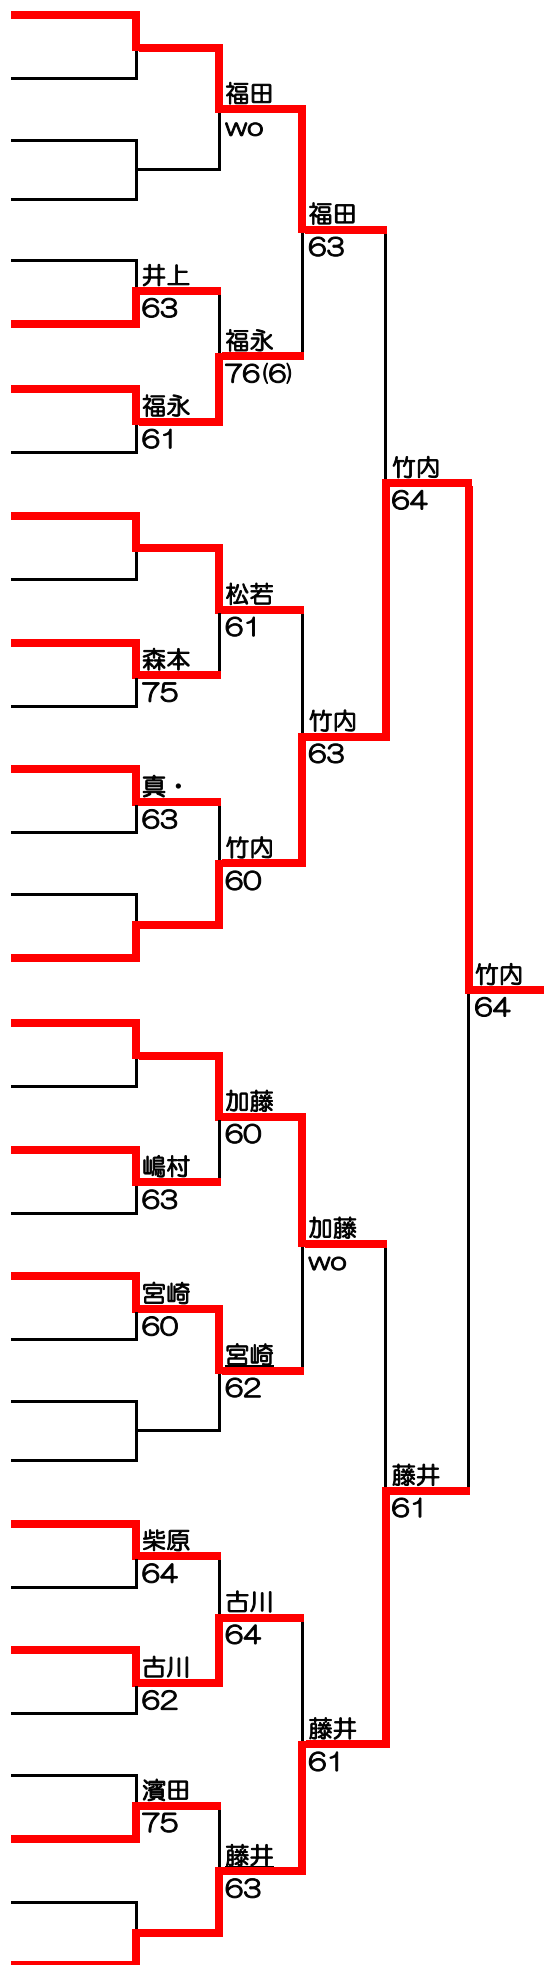

男子B級シングルス

その1 (128ドロ-)

1	北浦 拓也	在住
2	bye	
3	福田 輝夫	富士通テン
4	原田 智英	在住
5	工藤 高裕	神戸製鋼
6	濱田 和久	エバー神戸
7	佐和 健二	西菱E
8	平上 靖	在住
9	木下 芳彦	三菱重工神戸
10	bye	
11	橋川 健三	富士通テン
12	江口 顕司	テンFT
13	水岡 翔	神戸製鋼
14	李 健華	アパソ六甲TC
15	bye	
16	石田 一朗	GAUCHO
17	沼田 和臣	外ミグリーンTC
18	bye	
19	八重倉 光輝	ナブテスコ
20	板倉 誠吾	在住
21	杉浦 慎一	富士通テン
22	横井 峰人	在住
23	bye	
24	門田 智志	KTC
25	鈴木 正崇	三菱重工神戸
26	谷口 宏隆	神戸製鋼
27	高殿 善行	在住
28	大屋 章	富士通テン
29	野村 宗弘	在勤
30	白川 伸男	在住
31	bye	
32	岸本 憲一	在住

その1の勝者 岸本
 その2の勝者 岸本 85
 その3の勝者 竹内 86
 その4の勝者 竹内 83
 高本

その2と

- 65 福田 匠 三菱電機神戸
- 66 bye
- 67 後藤 隆宏 在勤
- 68 湯浅 佳樹 富士通テン
- 69 増田 一瞳 在勤
- 70 井上 泰司 在住
- 71 福永 太洋 土山's
- 72 中谷 一裕 西神NTG
- 73 松若 大介 神戸製鋼
- 74 bye
- 75 森本 康之 ナブテスコ
- 76 樋口 哲平 在住
- 77 真・ 一司 富士通テン
- 78 市丸 順也 在住
- 79 bye
- 80 竹内 基 在住
- 81 加藤 晴信 三菱電機神戸
- 82 bye
- 83 嶋村 邦彦 在勤
- 84 田辺 哲 在住
- 85 宮崎 竜一 外マガリーTC
- 86 青木 崇 在住
- 87 bye
- 88 宮下 圭一 在住
- 89 柴原 信 三菱電機神戸
- 90 遠山 貴寛 在住
- 91 古川 貴浩 富士通テン
- 92 松村 幸治 在勤
- 93 宮崎 治郎 在住
- 94 濱田 浩 在勤
- 95 bye
- 96 藤井 慈敬 三菱重工神戸