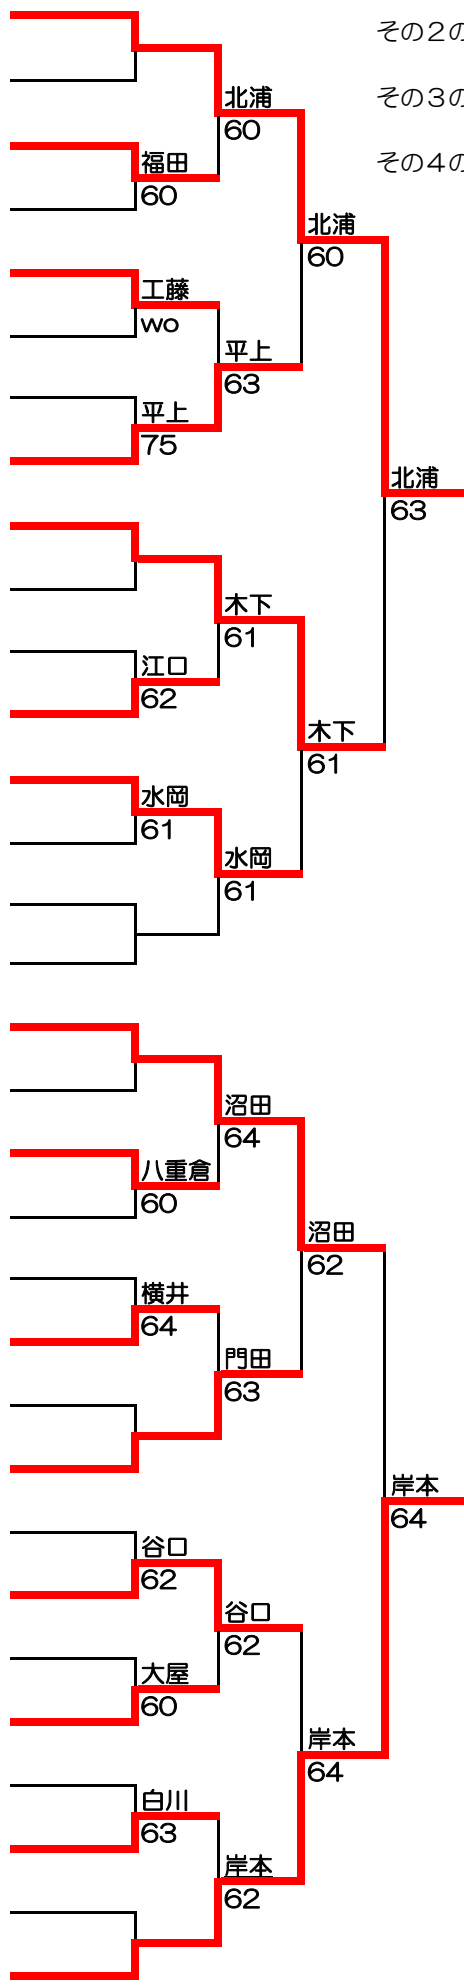

男子B級シングルス

その1 (128ドロ-)

1	北浦 拓也	在住
2	bye	
3	福田 輝夫	富士通テン
4	原田 智英	在住
5	工藤 高裕	神戸製鋼
6	濱田 和久	エバー神戸
7	佐和 健二	西菱E
8	平上 靖	在住
9	木下 芳彦	三菱重工神戸
10	bye	
11	橋川 健三	富士通テン
12	江口 顕司	テンFT
13	水岡 翔	神戸製鋼
14	李 健華	アパソ六甲TC
15	bye	
16	石田 一朗	GAUCHO
17	沼田 和臣	外ミグリーンTC
18	bye	
19	八重倉 光輝	ナブテスコ
20	板倉 誠吾	在住
21	杉浦 慎一	富士通テン
22	横井 峰人	在住
23	bye	
24	門田 智志	KTC
25	鈴木 正崇	三菱重工神戸
26	谷口 宏隆	神戸製鋼
27	高殿 善行	在住
28	大屋 章	富士通テン
29	野村 宗弘	在勤
30	白川 伸男	在住
31	bye	
32	岸本 憲一	在住

その1の勝者 岸本
 その2の勝者 岸本 85
 その3の勝者 竹内 86
 その4の勝者 竹内 83
 高本

その2と

- 65 福田 匠 三菱電機神戸
- 66 bye
- 67 後藤 隆宏 在勤
- 68 湯浅 佳樹 富士通テン
- 69 増田 一瞳 在勤
- 70 井上 泰司 在住
- 71 福永 太洋 土山's
- 72 中谷 一裕 西神NTG
- 73 松若 大介 神戸製鋼
- 74 bye
- 75 森本 康之 ナブテスコ
- 76 樋口 哲平 在住
- 77 真・ 一司 富士通テン
- 78 市丸 順也 在住
- 79 bye
- 80 竹内 基 在住
- 81 加藤 晴信 三菱電機神戸
- 82 bye
- 83 嶋村 邦彦 在勤
- 84 田辺 哲 在住
- 85 宮崎 竜一 外マガリーTC
- 86 青木 崇 在住
- 87 bye
- 88 宮下 圭一 在住
- 89 柴原 信 三菱電機神戸
- 90 遠山 貴寛 在住
- 91 古川 貴浩 富士通テン
- 92 松村 幸治 在勤
- 93 宮崎 治郎 在住
- 94 濱田 浩 在勤
- 95 bye
- 96 藤井 慈敬 三菱重工神戸